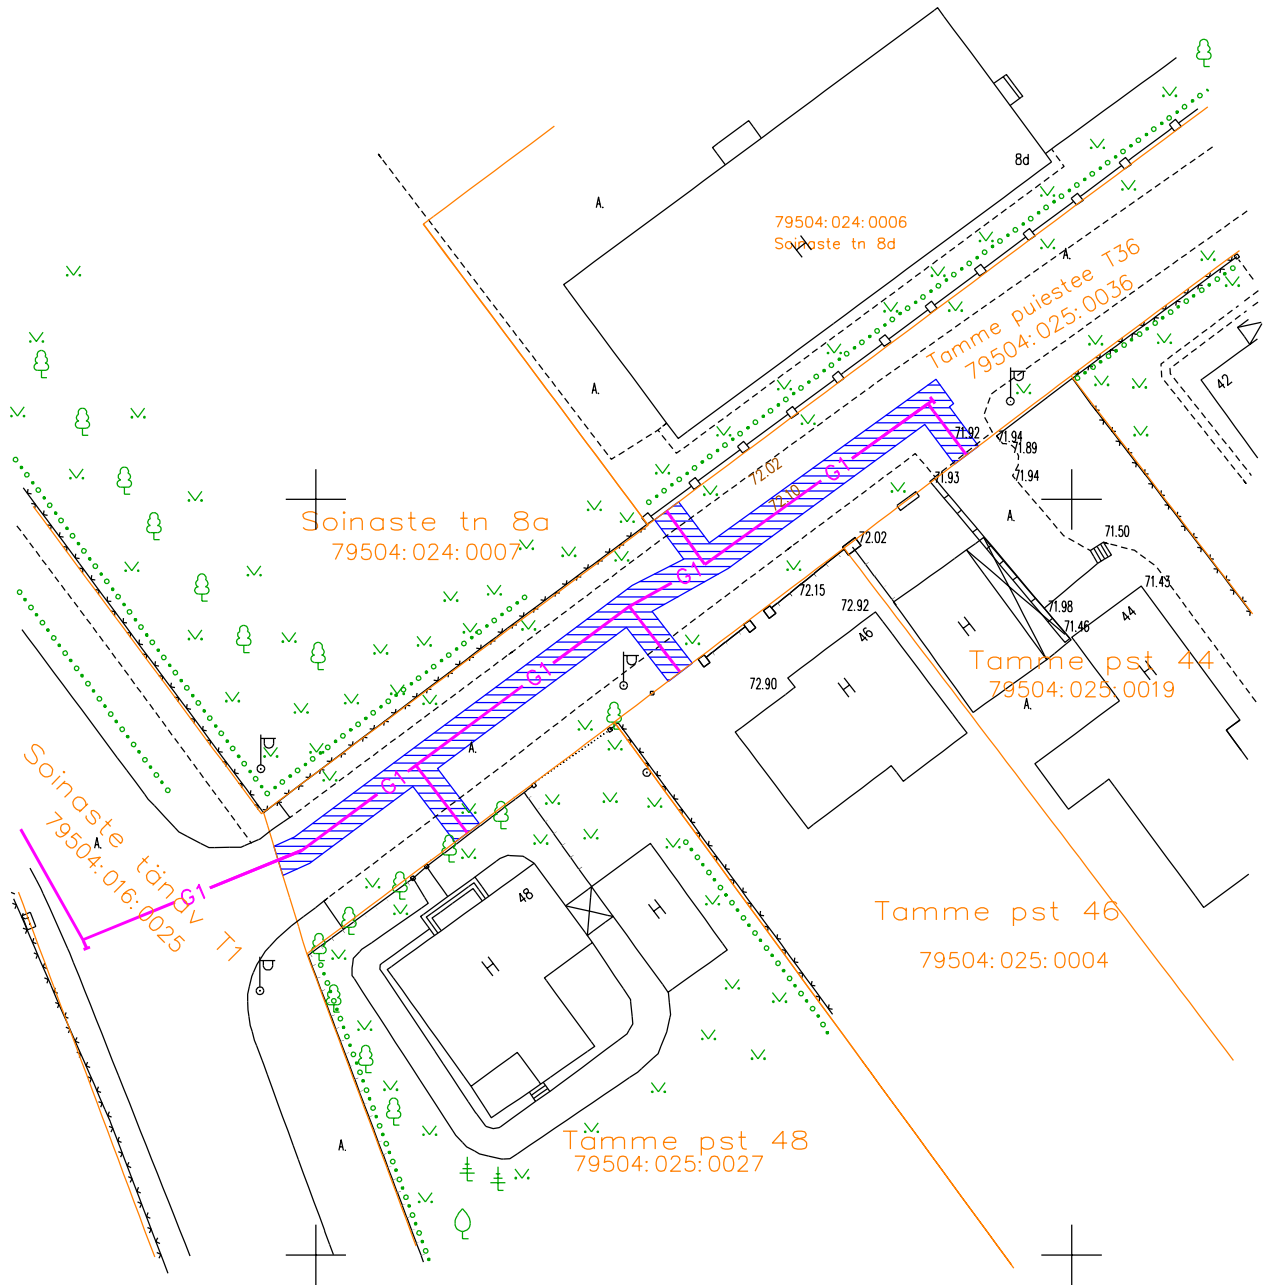

ISIKLIKU KASUTUSÕIGUSEGA KOORMATAVA ALA

SKEEM

Tamme puiestee T36 (79504:025:0036)

M 1:500

Gaasitoru isikliku kasutusõiguse maa-ala

141 m²

Isikliku kasutusõiguse pindala

Koostas: Andrus Mulla
projektijuht